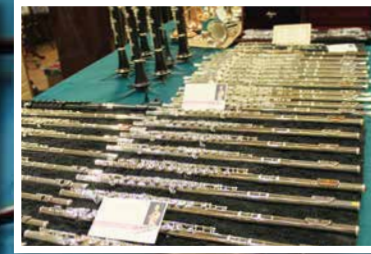

西日本最安値に挑戦!! トランペット・サクソはもちろん、ピッコロからチューバまで、世界のトップブランドをずらりと展示!! ぜひご来場ください!!

創業54周年 **やぎ楽器** 姫路本店 楽器館

春の管楽器フェア

4/26(土) → 5/11(日)

AM10:00 OPEN

地下駐車場もございます!

エレベーターで移動ラクラク

トップブランド管楽器を
ずらりと大展示!!