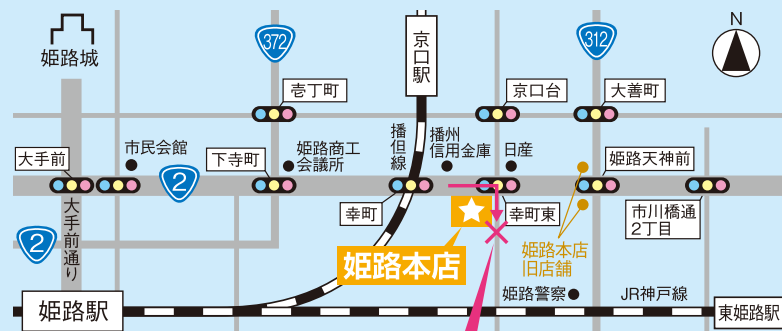

価格はもとより品質・ブランドにこだわった

衝撃の16日間!!

(株)やぎ楽器 姫路本店 楽器館

☎079-223-1210

〒670-0836 兵庫県姫路市神屋町2丁目21番地1
営業時間/10:00~19:00

定休日/月曜日 (※祝日の場合は通常営業)

ピティナ姫路支部・日本音楽指導者協会姫路支部

鍵盤楽器公正取引協議会会員

古物商 兵庫県公安委員会許可631610400027号