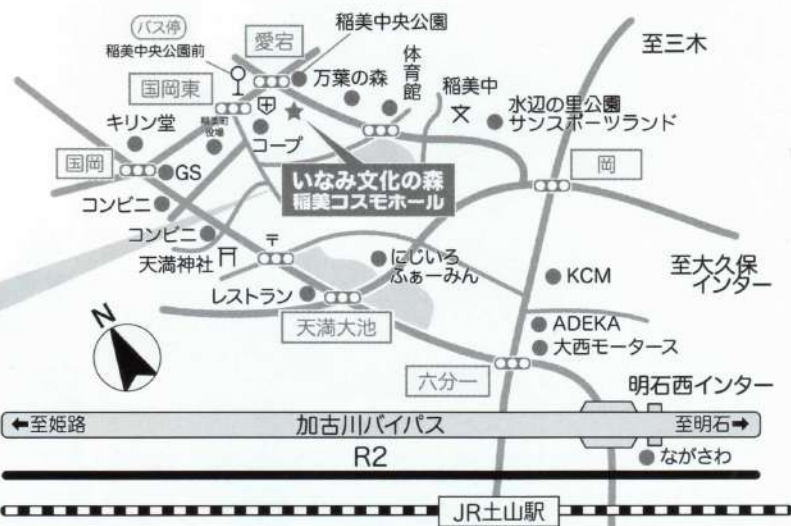

[友情出演]

稲美北中学校・稲美中学校吹奏楽部
稲美町吹奏楽団 コスモシンフォニックウインズ

交通のご案内

- 第2神明 明石西インターより車で10分
- JR土山駅より神姫バス 上新北口行き 「稲美中央公園前」下車すぐ
- 東播磨道 八幡稲美ランプより車で10分
- 山陽道 三木小野インターより車で25分