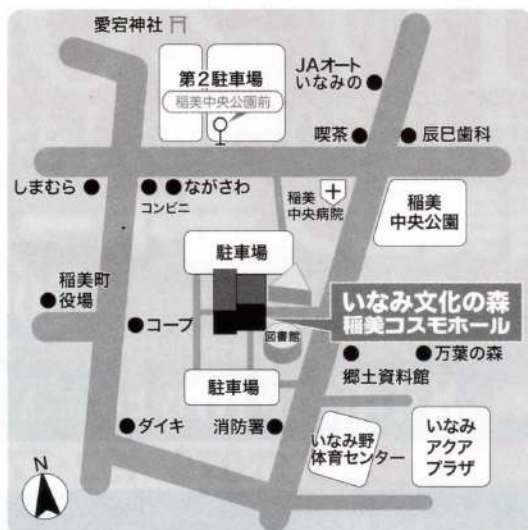

松本 薫平 (kumpei MATSUMOTO) [テノール]

東京藝術大学卒業。1999年関西二期会35周年記念オペラ「ラ・ボエーム」のロドルフォでデビューし、同年「蝶々夫人」のピンカートンと立て続けに出演し、共に絶賛を博した。その他に「カルメン」ドン・ホセ、「椿姫」アルフレード、「リゴレット」マントヴァ公爵、「トロヴァトーレ」マンリーコ、「ドン・カルロ」ドン・カルロ、「道化師」カニオ、「トゥーランドット」カラフ、「トスカ」カヴァラドッシなどに出演。第27回イタリア声楽コンクールソテノール特賞、第17回飯塚新人音楽コンクール第3位、第8回ABC新人コンサート・オーディション最優秀賞、第2回松方ホール音楽賞選考委員奨励賞、第13回宝塚ヘガ音楽コンクール第3位、第74回日本音楽コンクール入選など多数入選受賞。兵庫県芸術奨励賞、神戸市文化奨励賞、咲くやこの花賞、神戸キワニス文化賞ほか受賞。現在、神戸女学院大学教授。京都市立芸術大学、神戸山手女子高等学校各講師。関西二期会会員。藤原歌劇団団員。

藤江 圭子 (keiko FUJIE) [ピアノ]

相愛女子大学(現、相愛大学)音楽学部器楽学科ピアノ専攻卒業。在学中より関西二期会の伴奏ピアニストを務め、オペラ、歌曲、合唱、器楽のリサイタル、コンクール、録音、またNHK-FM、BS放送等に出演。卒業後、武庫川女子大学音楽学部伴奏要員として勤務し、現在に至る。これまでに、山田康子、志賀宗三郎、関晴子、中山梯一、伊藤京子各氏に師事。2011年8月「演奏生活35周年記念35人の歌手による35曲コンサート」、2016年8月「演奏生活40周年記念40人の歌手による40曲コンサート」を開催。第6回、第9回、第21回、第30回摂津音楽祭伴奏賞、2014年長年の伴奏活動の成果により神戸灘ライオンズクラブ50周年記念特別音楽賞及び、音楽クリニッククラブ賞受賞。公益財団法人 日本演奏連盟、神戸音楽家協会、西宮音楽協会各会員。

[友情出演]

稲美北中学校・稲美中学校吹奏楽部
稲美町吹奏楽団 コスモシンフォニックウインズ

交通のご案内

- 第2神明 明石西インターより車で10分
- JR土山駅より神姫バス 上新北口行き 「稲美中央公園前」下車すぐ
- 東播磨道 八幡稲美ランプより車で10分
- 山陽道 三木小野インターより車で25分