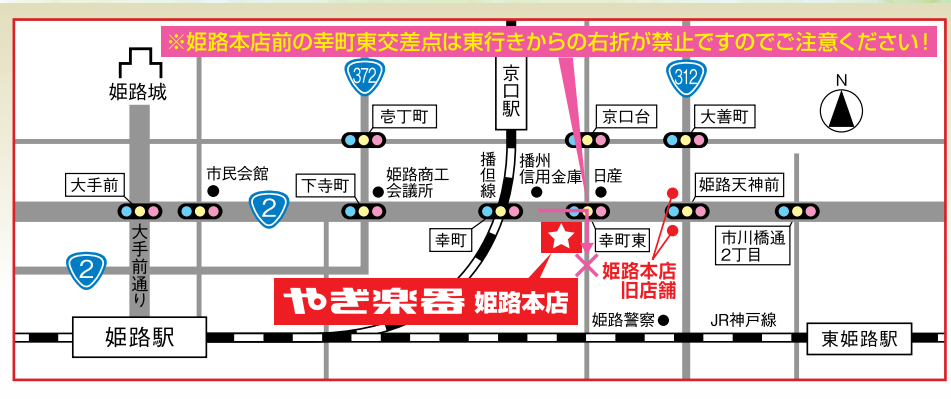

126th PIANO BAZAAR

大感謝祭

ピアノバザール

Big Thanksgiving

3/1(土) AM10:00

3/2(日) PM7:00

新オープン6周年記念

中古ピアノ 豊富な品揃え 自信があります!
徹底した整備・点検、お手入れが施された 美品がスラリ!!どうぞ、ご覧くださいませ!