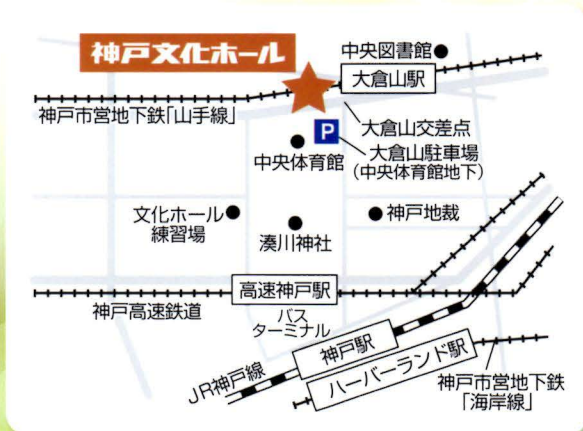

須磨学園高等学校・中学校管弦楽部 第14回定期演奏会

入場
無料

2019年3月22日(金) 17:30開場
18:00開演
神戸文化ホール (大ホール)

[出演] 弦楽部 吹奏楽部 卒業生

弦楽

- ♪ アイネ・クライネ・ナハトムジーク / W.A.モーツァルト
- ♪ ニュー・シネマ・パラダイス / E.モリコーネ A.モリコーネ

吹奏楽

- ♪ フルート協奏曲第1番ト長調 / W.A.モーツァルト
フルート: 幸賀 美奈
- ♪ HARLEQUIN / P.スパーク
- ♪ 未来へのメッセージソング・メドレー

管弦楽

- ♪ ハンガリー狂詩曲第2番 / F.リスト
- ♪ ボレロ / M.ラヴェル
- その他

お問合せ先 suma-orchestra@uni.suma.ac.jp (担当: 池田)

[ゲスト] ユーフォニアムソロ: 木村 玲

須磨学園高等学校を経て、現在愛知県立芸術大学音楽学部2年在学中。第35回日本管打楽器コンクール第3位。

- 主催 須磨学園高等学校・中学校管弦楽部
- 後援 日本管打・吹奏楽学会 全日本高等学校オーケストラ連盟 兵庫県吹奏楽連盟 神戸市吹奏楽連盟