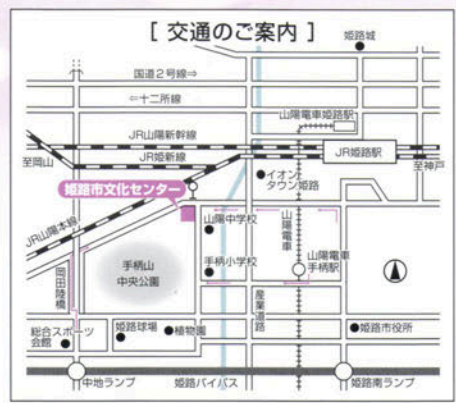

第21回

姫路パルナソス音楽コンクール 入賞者演奏会

第21回姫路パルナソス音楽コンクール(審査委員長：池辺晋一郎)に入賞した9名が出演。
未来に向かって羽ばたく、若き音楽家のフレッシュな演奏をお楽しみください。

森 麻祐子
ヴァイオリン

ラヴェル
ツイガース

金丸 史奈
ピアノ

ラフマニノフ
練習曲集「音の絵」より
作品33-7 変ホ長調
作品39-9 ニ長調 他

石川 未央
ヴァイオリン

ブラームス
ヴァイオリンソナタ 第3番
ニ短調 第1楽章

坂本 樹生
バリトン

コルンゴルト
オペラ「死の都」より
“私の憧れ、私の幻想” 他

稲本 愛歌
チェロ

リゲティ
無伴奏チェロソナタ

池辺晋一郎賞受賞

網千 彩音
ピアノ

ドビュッシー
前奏曲集第2巻
オンディーヌ、火花

森下 真衣
ピアノ

ワーグナー=リスト
インゾルデの愛の死 他

桑野 友里
ピアノ

ラヴェル
「鏡」より
蛾、道化師の朝の歌

谷村 香衣
ヴァイオリン

シベリウス
ヴァイオリン協奏曲 ニ短調
作品47 第1楽章

2018年
7月15日[日] 午後2時開演
(午後1時30分開場)
姫路市文化センター 小ホール

入場無料

※未就学児の入場はご遠慮ください。
※出演者、曲目等が変更になる場合がございますので、あらかじめご了承ください。
主催／公益財団法人姫路市文化国際交流財団 共催／姫路市、姫路市教育委員会 後援／神戸新聞社

※姫路市文化センター専用の駐車場はございません。隣接の駐車場(有料)は数に限りがありますので、なるべく公共交通機関をご利用ください。

お問い合わせ：公益財団法人姫路市文化国際交流財団 パルナソスホール
〒670-8544 兵庫県姫路市西延末426番地1(姫路市文化センター内)
TEL 079-297-1141
<http://parnassushall.himeji-culture.jp/>