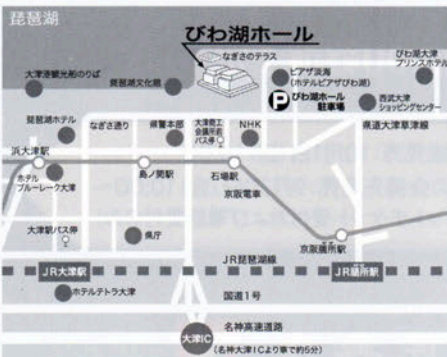

中野翔太&金子三勇士ピアノ・デュオ

日本クラシック音楽界でひとときわ光彩を放つ2人のピアニストがタッグを組んだ！ 2台ピアノの古典から近代の作品、そしてスター・ウォーズまで！！ 華やかで壮大なピアノ・デュオの魅力をお楽しみください。

中野 翔太 Shota NAKANO

茨城県つくば市生まれ。ジュリアード音楽院、同大学院を卒業。これまでにバーメルト指揮/N響、デュトワ指揮/N響、小澤征爾指揮/ウィーン・フィル等、国内外の主要オーケストラと共演。CDは、オクタヴィア・レコードより、「ガーシュウィンピアノ曲集」「ラ・ヴァルス〜ラヴェル&コリリアーノ：ピアノ作品集」を含む3枚をリリース。いずれもレコード芸術誌の特選盤に選出されている。クリスタルに輝く音色を持ち、最近では、ジャズの松永貴志と即興も交えた2台ピアノの演奏や室内楽等でも各地で好評を得ている。2014年には、アシュケナーズ指揮/NHK交響楽団と共演、豊かな表現力と透明感のある響きで好評を得た。クラシックを基盤に、作曲、編曲、ジャズ演奏など音楽活動の幅を広げている。第15回出光音楽賞受賞。

金子三勇士 Miyuji KANEKO

1989年、日本人の父とハンガリー人の母のもとに生まれる。6歳で単身ハンガリーに渡りバルトーク音楽小学校に入学。2001年、11歳でハンガリー国立リスト音楽院大学（特別才能育成コース）に飛び級で入学し、2006年に全課程取得とともに帰国。東京音楽大学付属高等学校に編入し、清水和音、迫昭嘉、三浦捷子に師事。2008年、バルトーク国際ピアノコンクール優勝の他、数々の国際コンクールで優勝。これまでに、ゾルタン・コチシュ指揮/ハンガリー国立フィルハーモニー管弦楽団、準・メルクル指揮/読売日本交響楽団、ジョナサン・ノット指揮/東京交響楽団等と共演。海外ではハンガリー、アメリカ、フランス、ドイツ、オーストリア、スイス他各国で演奏活動を行なう。東京音楽大学を卒業、同大学院修了。びわ湖ホールでは、ジルヴェスター・コンサート2010-2011等に出演し、好評を博す。オフィシャルHP <http://miyuji.jp/>

◆チケット取り扱い

びわ湖ホールチケットセンター ☎077-523-7136 (10:00~19:00/火曜日休館、休日の場合は翌日)

インターネット受付 <https://www.biwako-hall.or.jp/>

12月29日(金)・30日(土)、1月1日(月)~3日(水)は休館。ただしチケットセンターは12月30日(土)電話受付あり。12月31日(日)は12:00~23:00電話受付・窓口ともに営業。

チケットぴあ TEL.0570-02-9999 【音声自動認識/Pコード326-036】

ローソンチケット TEL.0570-000-777 【Lコード予約0570-084-005(Lコード58079)】

e+(イープラス) <http://eplus.jp/> 【パソコン(座席選択サービス有)&携帯】

※6歳未満のお子さまはご入場いただけません。託児サービスがございます。※お申し込みいただいたチケットのキャンセル、変更はできません。※チケットお申し込み後、期限内に所定の手続きをされなかった場合は、チケットの販売・引き渡しをお断りいたします。※シアターメイツチケットは、びわ湖ホールチケットセンター電話受付・窓口販売のみの取り扱いです。※友の会優先発売期間中の窓口販売はございません。

シアターメイツ会員募集